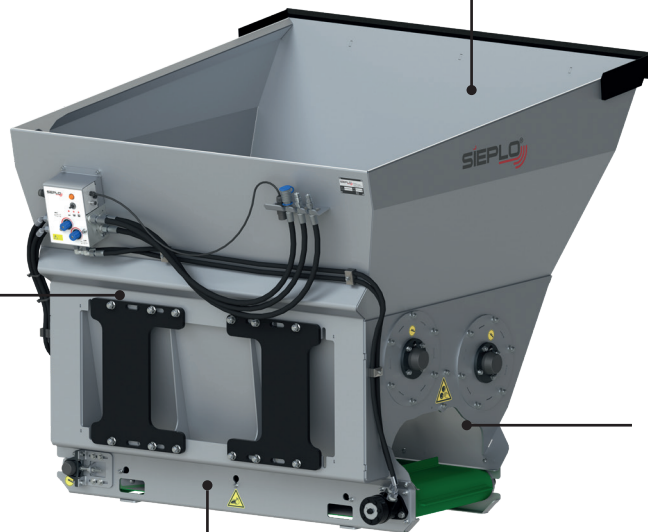

Einfach und schnell Silageballen füttern

Robuste
und kompakte
Bauweise

Langlebige Materialien
Vollständig aus Edelstahl

Verschleißfest
und säure-
unempfindlich

Beidseitig dosieren
Links und rechts

Anwendbar für:

Bullen

Milchkühe

Kälber

Ziegen

Schafe

Silageverteiler

Füttern Sie viel Gras aus Rundballen? Dann ist der Silageverteiler von SIEPLO eine nützliche Hilfe. Mit dem Silageverteiler können Sie sowohl Gras aus der Futtersilage als auch aus Ballen verarbeiten.

Die beiden Walzen und das breite Förderband sorgen für eine gleichmäßige Dosierung des Futters. Durch die lose Dosierung des Grases wird die Futteraufnahme verbessert. Dies trägt zu einer besseren Entwicklung und zur Reduzierung der Futterkosten bei. Sie können die Futtermenge und -geschwindigkeit einfach ändern. Auf diese Weise versorgen Sie Ihre Tiere mit genau der richtigen Ration.

Merkmale

- Geeignet für Heu, Luzerne, Gras, usw.
- Sowohl lose Futtermittel als auch Silageballen lassen sich einfach verteilen
- Bessere Futteraufnahme durch lose dosiertes Futter
- Beidseitige Dosierung
- Dosiergeschwindigkeit einfach einstellbar
- Vollständig aus Edelstahl gefertigt, wodurch Maschine langlebig und säurebeständig ist