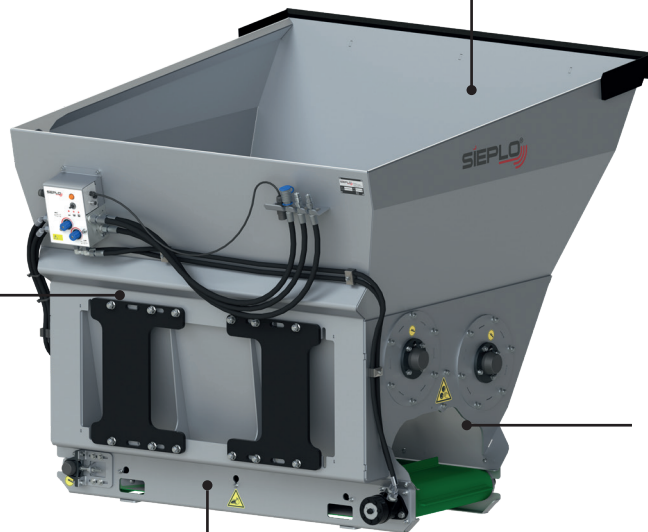

Alimentation facile et rapide de l'herbe

Résistant à l'usure
et insensible aux acides

Construction robuste
et compacte

Construction durable
entièrement en acier inoxydable

Dosage des deux côtés
À la fois gauche et droite

À être utilisé pour:

Taureaux

Veaux

Chèvres

Moutons

Distributeur de fourrage

Nourrissez-vous beaucoup d'herbe ou de foin à partir de balles rondes? Ensuite, le distributeur de fourrage de SIEPLO est une aide utile.

Avec le distributeur de fourrage, vous pouvez traiter l'herbe de l'ensilage de fourrage ainsi que des balles. Les deux rouleaux et la large bande de déchargement assurent un dosage uniforme de la nourriture. Le distributeur de fourrage peut être connecté à tous types de chargeurs frontaux et articulés. En dosant l'herbe séparément, vos animaux en laisseront moins. Cela contribue à un meilleur développement et à la réduction des coûts d'alimentation. Le distributeur de fourrage est entièrement en acier inoxydable. Les pièces sont résistantes à l'usure et aux acides.

Les points forts

- Convient pour le foin, la luzerne, l'herbe, etc.
- Les aliments en vrac et l'herbe des balles rondes sont faciles à épandre
- Meilleure prise alimentaire grâce à des aliments dosés en vrac
- Dosage des deux côtés
- Vitesse de dosage facilement réglable
- Entièrement fabriqué en acier inoxydable, ce qui le rend durable et résistant aux acides