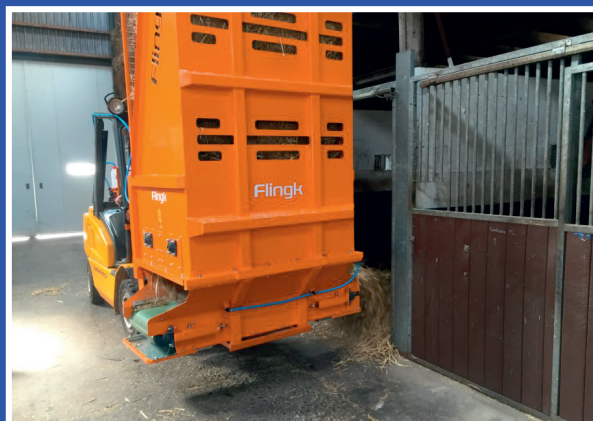

FLINGK

Machinebouw

Flingk SVV

Épandeur de paille

Importateur général:
Agro-Technik Zulliger GmbH
Bernstrasse 13 c
6152 Hüswil
Tél. 062 927 60 05
www.agrotechnikzulliger.ch
info@agrotechnikzulliger.ch

Flingk SVV

Épandeur de paille

Avec l'épandeur de paille SVV, la paille peut être étalée rapidement et facilement. Vous soulevez la botte de paille avec la machine. Les ficelles sont ensuite enlevées et enroulées. Pour la litière, le dispositif est tiré vers l'arrière et la balle de paille se trouve en position verticale. Deux rouleaux de distribution séparent la paille et la décharge par le bas. Pour un déchargement à gauche ou à droite, un tapis roulant ou deux plaques peuvent être installés pour étaler la paille en largeur. Avec le type SVV 1000 on peut distribuer 1/3 de balle de paille, avec le SVV 1250 une demi-balle de paille et avec le SVV 2500 une balle entière.

Détails techniques:

- Rouleaux distributeurs à entraînement individuel
- Moteurs hydraul. robustes intégrés dans les rouleaux
- Moteurs hydrauliques avec accouplements flexibles et soupape de surpression
- Inversion automatique des rouleaux en cas de blocage
- Appareil facile à entretenir, peu de pièces d'usure
- Une vanne à double effet est nécessaire
- Peinture laquée double couche

Options:

- Enrouleur de ficelles manuel
- Unité de litière avec bande transporteuse de 700 mm de large et 1800 mm de long (Ejection du côté gauche ou droite jusqu'à +/- 3 m) (+195 kg)
- Unité de litière avec bande transporteuse de 500 mm de large et 1800 mm de long (Ejection du côté gauche ou droite jusqu'à +/- 3 m) (+175 kg)
- Unité de litière avec disques d'épandage (épandeur large) (+160 kg)